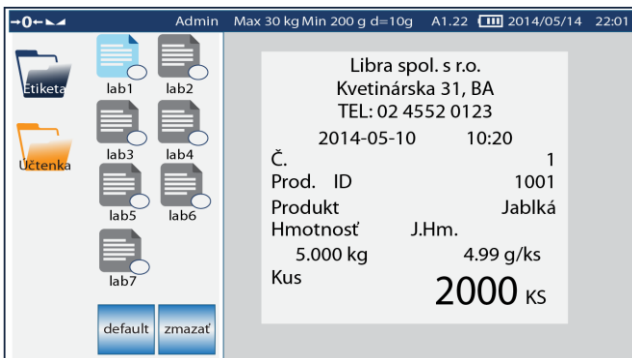

## Q7 Kompaktná váha s dotykovým displejom

Q7-20 (vyraďovanie)

Q7-40 (počítanie kusov)

- 7" dotykový displej
- 5 tlačidlová klávesnica (mechanická)
- Presná, rýchla a stabilná Power AD vážiaca technológia
- Softvér pre rôzne aplikácie
- Napájanie pomocou AC adaptéru, dobíjateľná batéria
- Odolné plastové prevedenie
- Ergonomický dizajn- rýchle a jednoduché použitie
- Manažment položiek (produkt/zákazník/obsluha)
- Široké možnosti nastavenia formátov tlače (štítkov, etikiet, a pod.)
- Voľba jazyka
- Integrácia a synchronizácia vážiacich dát cez Wifi

Č.	Produkt	Hmotnosť(kg)	Výsledok	Čas
1	Banany	1.86	OK	14:20
2	Banany	0.49	Pod	14:20
3	Banany	1.45	OK	14:20
4	Banany	1.10	OK	14:21
5	Banany	1.11	OK	14:21
6	Banany	1.17	OK	14:21
7	Banany	1.21	OK	14:22
8	Banany	0.95	Pod	14:22
9	Banany	2.93	Prekročené	14:22
10	Banany	1.31	OK	14:25
11	Banany	0.31	OK	14:25
12	Banany	2.35	Prekročené	14:25
13	Banany	1.26	OK	14:26

Počet položiek: 13      Hmotnosť: 17.50 kg

- Interaktívne grafické rozhranie
- Manažment produktov
- Jednoduché zadávanie a vyvolanie PLU
- Rôzne jazykové mutácie
- Na mieru upravené formáty denných či produktových reportov s možnosťou exportu na PC
- Rôzne rozhrania (rs232, USB)
- Možnosť pripojenia tlačiarne
- Rôzne tlačové formáty s možnosťou úprav na mieru